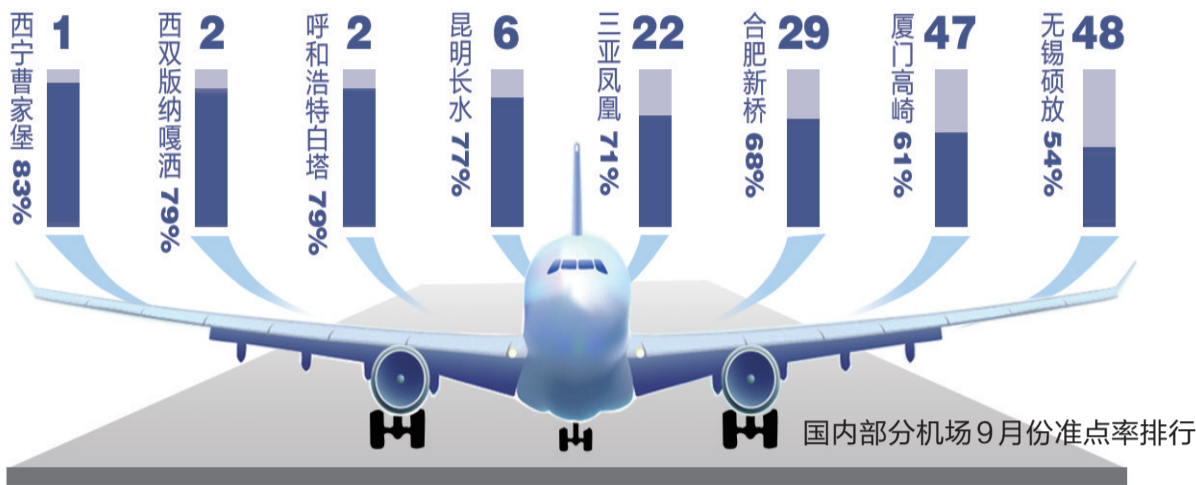

《全球机场放行准点率报告》出炉

1~9月份,新桥机场近半航班延误

□ 本报记者

近日,民航数据分析系统CADAS(Civil Aviation Data Analysis)发布2015年9月《全球机场放行准点率报告》。合肥新桥国际机场今年9月准点率为68%,与沈阳桃仙机场、石家庄正定机场、天津滨海机场、珠海金湾机场并列全国机场29位,其余月份准点率多在50%左右徘徊。综合1至9月份数据,合肥新桥机场准点率约为56.2%,接近半数航班出现延误。

暑期是延误的最高峰

准点报告显示,9月全国机场平均放行准点率从8月的50.36%大幅提升至68.88%,环比提高了近37%,但是与国际平均水平(79.84%)仍有较大差距。在全国所有机场中,西宁曹家堡机场9月准点率最高,为83%;西双版纳嘎洒机场和呼和浩特白塔机场准点率79%并列第二。

在合肥新桥国际机场乘飞机的乘客常常也遇到航班延误,9月份每起飞10架飞机,约有3架延误。7月和8月甚至超过一半的航班出现延误。记者看到,合肥机场9月准点率为68%,居全国29位。2015年,准点最高的是1月份,达70%;最低的是7月和8月,因为暑运繁忙、航班密集,准点率只有48%。其余月份多在50%至60%之间。

和想象中不同,北京、上海、广州等国内航班量排名前20的大机场准点率并非最高,由于航班密集,常常发生延误。报告显示,上海浦东、虹桥机场9月准点率只有63%,深圳宝安、厦门高崎、南京禄口机场准点率只有61%至62%。其中最高的要数昆明长水机场,达到77%,是大机场里难得的守时者。

航班延误,天气是主因

机场工作人员介绍,天气原因是造成航班延误的主要原因。多数旅客认为天气恶劣就是大风大雨打雷起雾,其实并非这么简单。“天气原因”简单的四个字实际包含了很多种情况:出发地机场天气状况不宜起飞;目的地机场天气状况不宜降落;飞行航路上气象状况不宜飞越等等。所以有时候出发机场天气并非十分恶劣,但飞机依然延误了。

飞机延误的另一个主要原因为空域管制。民航飞机在空中就如同汽车在地面一样要受诸多因素的限制,目前我国对空域实行严格限制,空中禁区多,留给中国民航使用的只有大约20%的空域,而民航发展迅速,航班量急剧增加,造成“空中塞车”。一些繁忙的大机场空中交通处于超负荷运转,飞机离港往往在地面滑行甚至等待较长时间,都是正常现象。根据中国民航统计年报,从2010年开始至2013年,每年都有25%至28%的航班因流量控制发生延误。