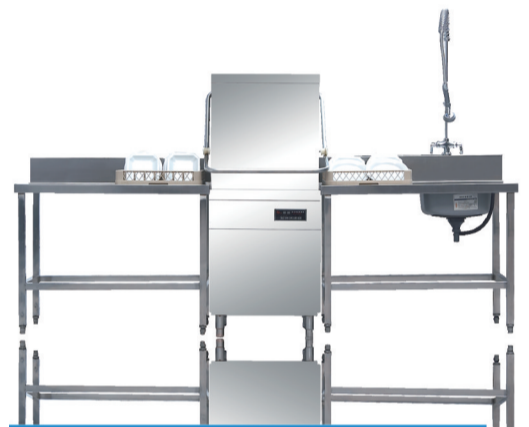

揭盖式洗碗机

安徽文旅
ANHUI CULTURE & TOURISM

潺水

听得见的好水

人体70%由水份组成
水的质量影响着生命的质量
潺水饮用天然水
含多种人体所需的矿物质和微量元素
您的健康从潺水开始.....

安徽花亭潺水文化园有限责任公司
营销中心: 安徽省合肥市宿松路3666号省医药集团7楼

客服电话: 0551-68992022
官方网址: www.chanwater.com